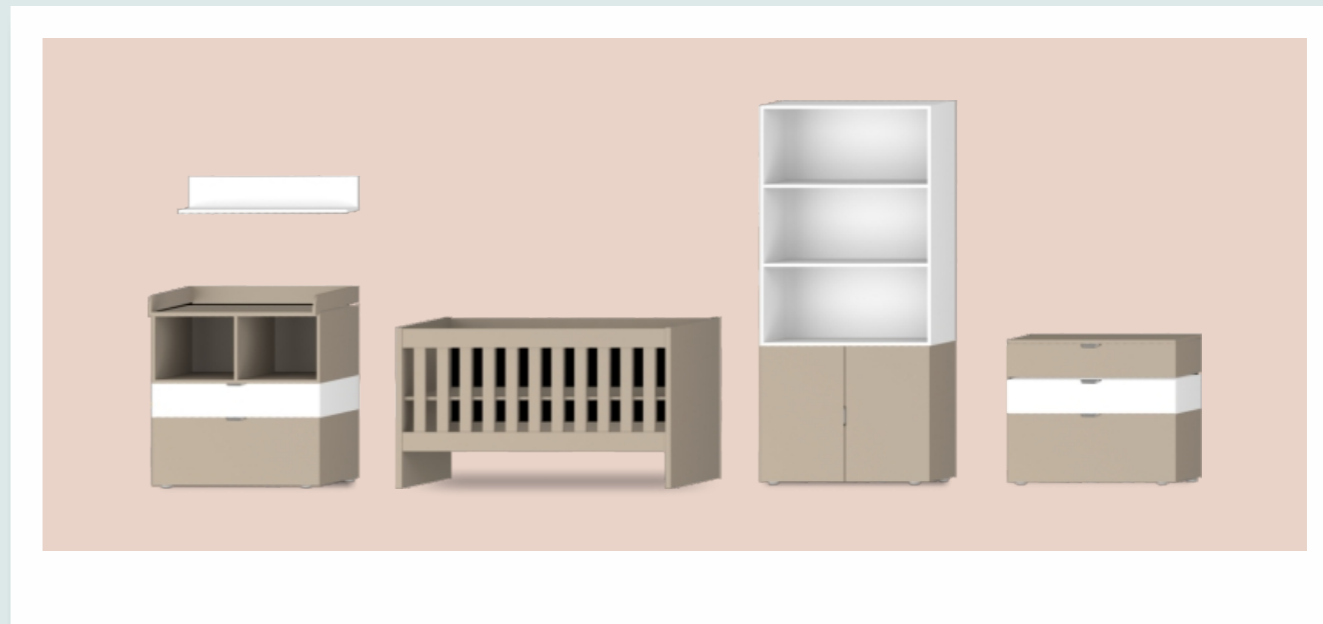

Megálmodod

MODULO előnyei:

- ◀ Kombinálható színek
- ◀ Magasságban építhető
- ◀ Minőségi alapanyag
- ◀ Önbehúzó fiókcsúszó
- ◀ Pozícionálható fogantyúk
- ◀ Végtelen variáció

Megtervezed