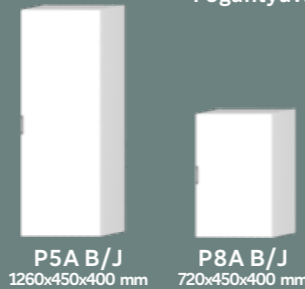

# Elemjegyzék

Ajtós, alukeretes elemek 400 mm mélységgel

Fiókos, nyitott építhető elemek 400 mm mélységgel

A fiókos elemek fogatyúval ellátottak!

Tető elem

RT  
18x600x400 mm

Ajtós, függeszthető alukeretes elemek 350 mm mélységgel

Ajtós elemek 400 mm mélységgel, fix polcozással

Fogatyúval ellátott

Étkezőasztalok

Bővíthető étkezőasztalok

Méretük: magasság x szélesség x mélység A magassági méretek nem tartalmazzák a 28 mm-es szintezőtálat.