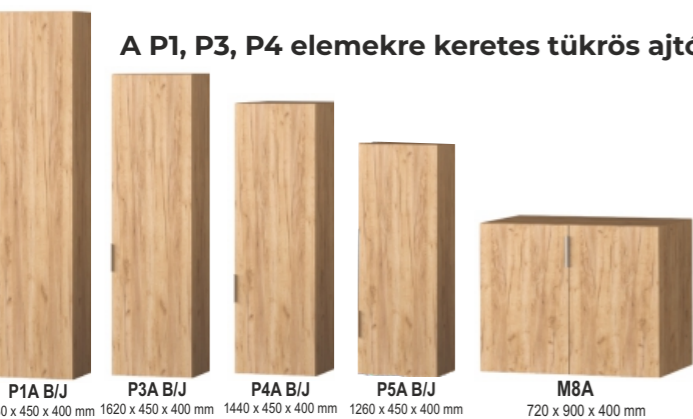

ELEMJEGYZÉK

AJTÓS ELEMÉK 600 mm mélységgel, akasztós és polcozható változatban

ÁTHIDALÓ 180 CM SZÉLES ÁGYHOZ

FÜGGESZTETT ÁTHIDALÓ ELEMÉK

ÁTHIDALÓ 140 CM SZÉLES ÁGYHOZ

ÁTHIDALÓ 160 CM SZÉLES ÁGYHOZ

AJTÓS ELEMÉK 400 mm mélységgel, fix polcozással

POLCOS SAROKELEMÉK

SZEKRÉNY ÉS KOMÓD TETŐK opcionálisan rendelhetők

FIÓKOS ÉS NYITOTT ÉPÍTHETŐ ELEMÉK 400 mm mélységgel

FIÓKOS ÉS NYITOTT ÉPÍTHETŐ ELEMÉK 600 mm mélységgel

Méretük: magasság x szélesség x mélység A magassági méretek nem tartalmazzák a 28 mm-es szintezőtalpat.

400 MM MÉLYSÉGŰ ÉPÍTETT ÉJJELISZEKRÉNYEK, FIÓKOS SZEKRÉNYEK ÉS KOMÓDOK

A termékcsaládhoz ágy az egységes ágy kínálatunkból választható. Sarokelemek lapraszerelt, az akasztós, polcos, fiókos, nyitott és függesztett elemek összeszereltek.